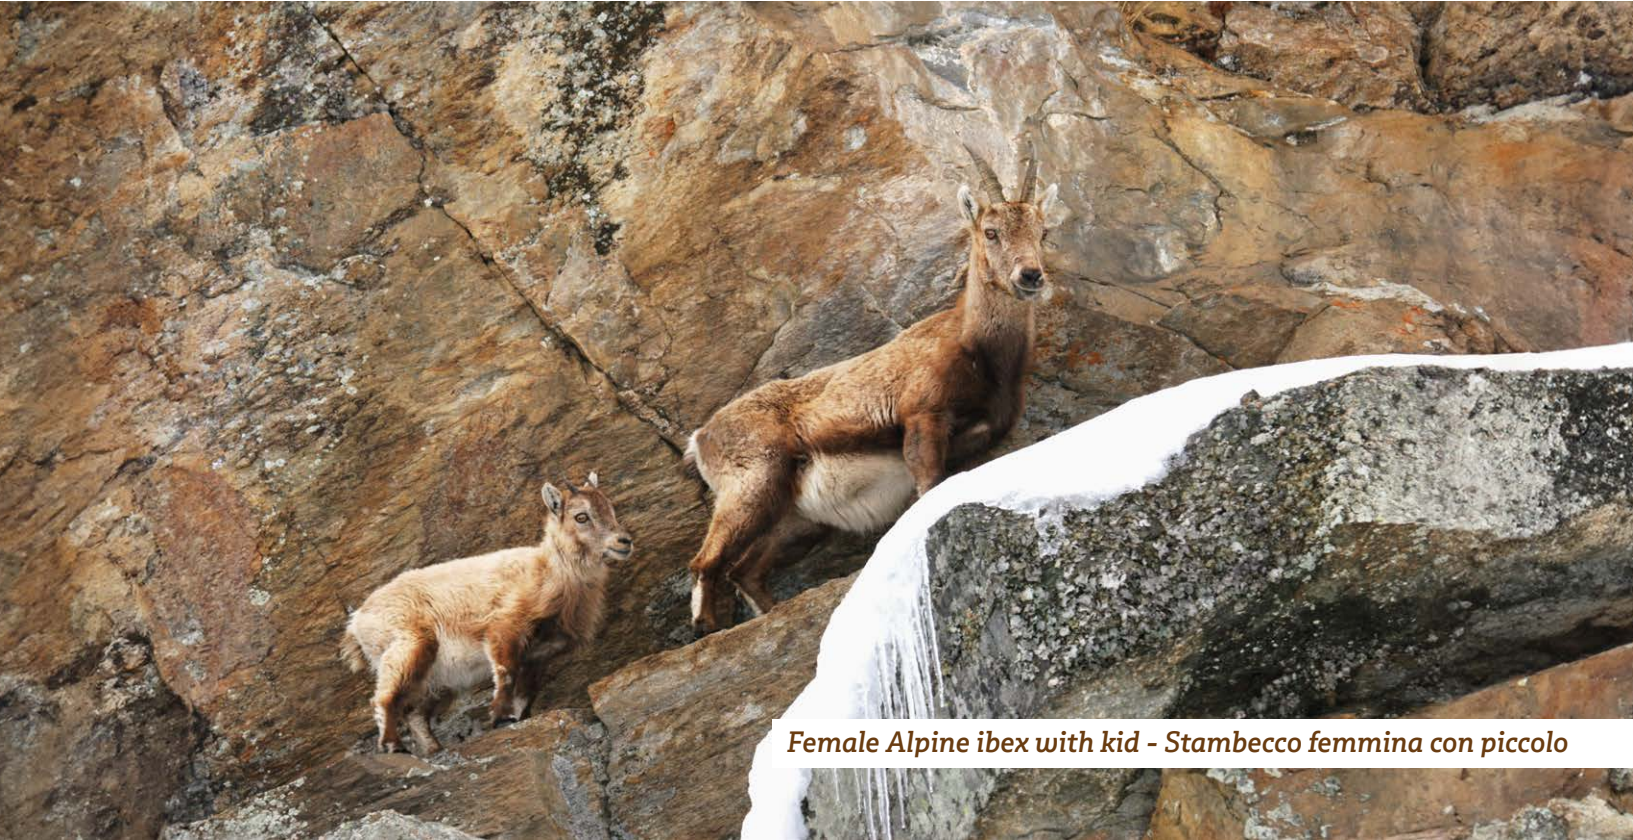

November 2024

	MON	TUE	WED	THU	FRI	SAT	SUN
44	28	29	30	31	01	02	03
45	04	05	06	07	08	09	10
46	11	12	13	14	15	16	17
47	18	19	20	21	22	23	24
48	25	26	27	28	29	30	01
49	02	03	04	05	06	07	08

OCTOBER

	M	T	W	T	F	S	S
30	01	02	03	04	05	06	
07	08	09	10	11	12	13	
14	15	16	17	18	19	20	
21	22	23	24	25	26	27	
28	29	30	31	01	02	03	
04	05	06	07	08	09	10	

DECEMBER

	M	T	W	T	F	S	S
25	26	27	28	29	30	01	
02	03	04	05	06	07	08	
09	10	11	12	13	14	15	
16	17	18	19	20	21	22	
23	24	25	26	27	28	29	
30	31	01	02	03	04	05	

Female Alpine ibex with kid - Stambecco femmina con piccolo